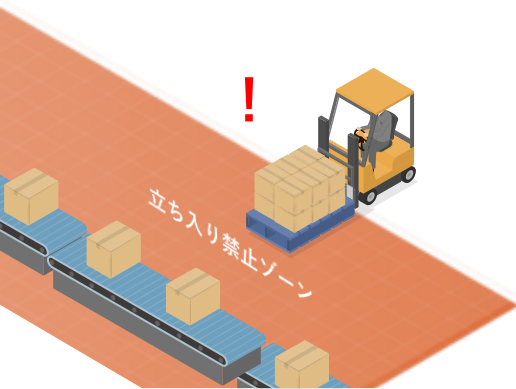

監視カメラのAI検知をかんたん強化

工場・倉庫での作業事故にお困りではありませんか？

工場・倉庫内の通路

施設内の事故未然防止に貢献

- ・フォークリフトや自動運行車両を検知
パトライトやスピーカーから注意喚起を行うことで、接触事故低減に貢献

工場・倉庫内危険作業エリア

従業員の安全意識向上を支援

- ・ヘルメットやハーネス等の装身具の非着用者を検知
パトライトやスピーカーから注意喚起を行うことで、
作業ルールの徹底を支援

工場・倉庫の外周

外的要因からの施設安全管理に貢献

- ・作業服を着用していない侵入者を検知
監視室へ侵入者の検知情報を通知することで、
警備員の現場対応迅速化を支援

■ 運用イメージ

敷地への無断立ち入りや
禁止エリアへの侵入

AIネットワークカメラ
(例：WV-X15300-V3LN)

侵入検知

外部機器連動
例：パトライト