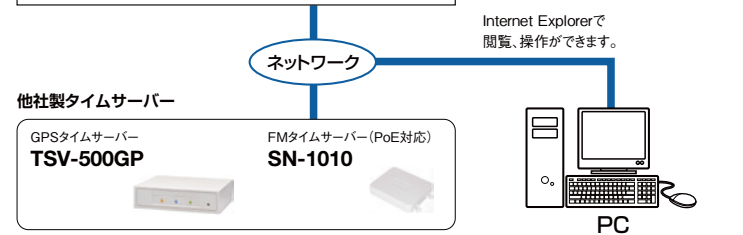

21.5型フルHD カラー液晶モニター
EV2116W-A
 HDMI

18.5型ワイドカラー液晶モニター
FDWX1905W
 HDMI

19型カラー液晶モニター
FDS1903-A
 HDMI
 アナログ[BNC]

17型カラー液晶モニター
FDS1703-A
 HDMI
 アナログ[BNC]

EIZO株式会社製のモニターです。

カメラ～駆動ユニット～レコーダー間の最大配線距離

◎オープン価格の商品は本体希望小売価格を定めていません。◎掲載商品の価格には、消費税・配送・設置調整費、工事費、使用済み商品の引き取り費等は含まれておりません。
 ◎Panasonicブランド商品は在庫限定品(一部除く)となり、生産を終了させていただく予定の商品です。恐れ入りますがお取引販売会社にお確かめください。