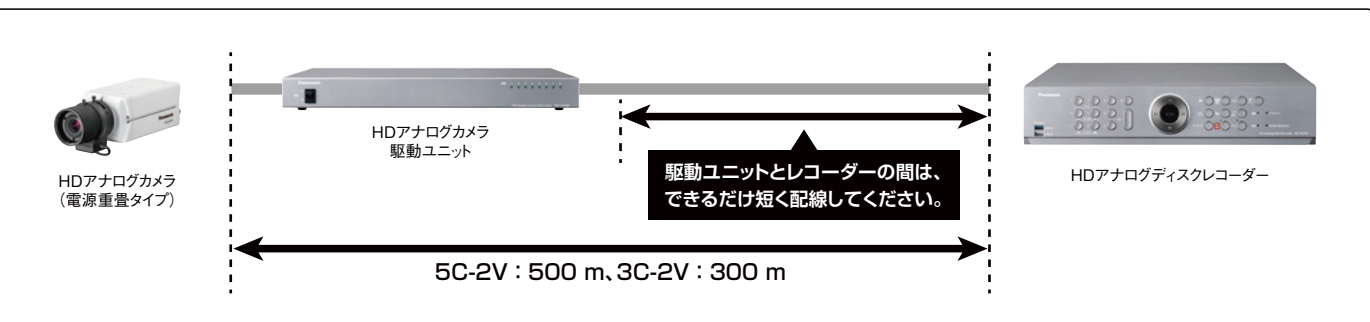

21.5型フルHD カラー液晶モニター
EV2116W-A
 HDMI

18.5型ワイドカラー液晶モニター
FDWX1905W
 HDMI

19型カラー液晶モニター
FDS1903-A
 HDMI
 アナログ[BNC]

17型カラー液晶モニター
FDS1703-A
 HDMI
 アナログ[BNC]

EIZO株式会社製のモニターです。

カメラ～駆動ユニット～レコーダー間の最大配線距離

◎オープン価格の商品は本体希望小売価格を定めていません。◎掲載商品の価格には、消費税・配送・設置調整費、工事費、使用済み商品の引き取り費等は含まれておりません。
 ◎Panasonicブランド商品は在庫限定品(一部除く)となり、生産を終了させていただく予定の商品です。恐れ入りますがお取引販売会社にお確かめください。