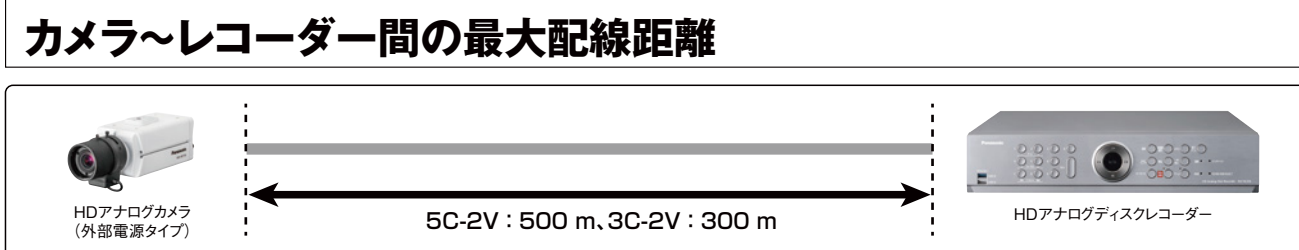

HDアナログディスクレコーダーに接続して
監視・録画(接続するカメラ台数によって選択)
HDアナログディスクレコーダー

◎オープン価格の商品は本体希望小売価格を定めていません。◎掲載商品の価格には、消費税、配送・設置調整費、工事費、使用済み商品の引き取り費等は含まれておりません。
◎Panasonicブランド商品は在庫限定品(一部除く)となり、生産を終了させていただく予定の商品です。恐れ入りますがお取引販売会社にお確かめください。