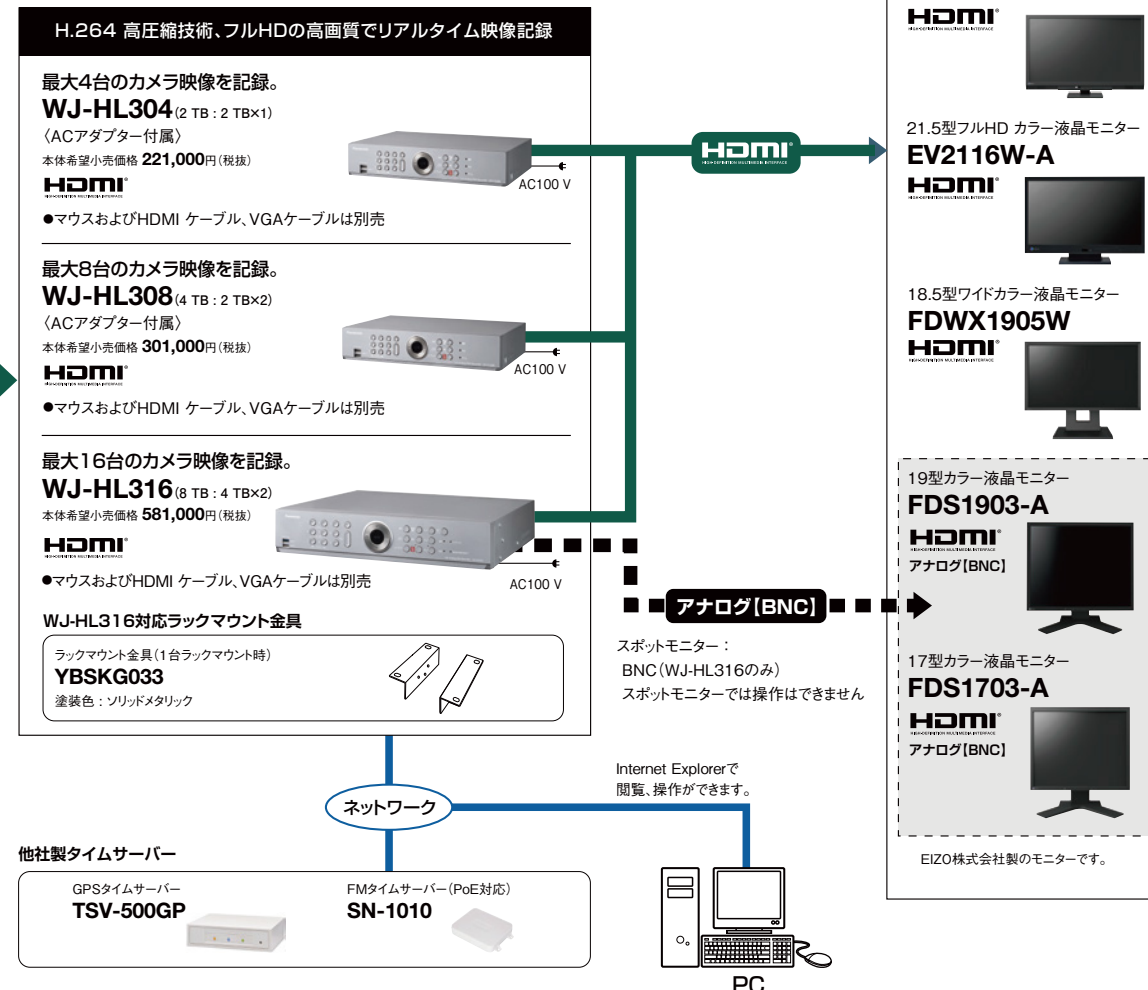

HDアナログディスクレコーダーに接続して
監視・録画(接続するカメラ台数によって選択)
HDアナログディスクレコーダー

◎オープン価格の商品は本体希望小売価格を定めていません。◎掲載商品の価格には、消費税、配送・設置調整費、工事費、使用済み商品の引き取り費等は含まれておりません。
◎Panasonicブランド商品は在庫限定品(一部除く)となり、生産を終了させていただく予定の商品です。恐れ入りますがお取引販売会社にお確かめください。