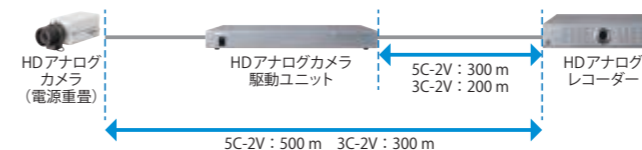

フルHDの高画質だから、
隅々まではっきり見えます。

店内で

入口付近の入店者もブレずに撮影できます。

夕日などの逆光でも、お客様の特徴や
表情がはっきり確認できます。

逆光等の照度差がある被写体でも自然な明るさで
人物の顔を見やすく映し出すことができます。

不審な動きもしっかり撮影できます。

商品の種類まで確認できます。

一連の動作を鮮明に撮影し、事後の確認にお役立ちします。

お客様の手にある商品も識別できます。

レジで

お札や硬貨の種類までしっかり確認できます。

お客様への対応など、手元まで
くっきり鮮明に記録できます。

金種の違いも確認でき、トラブルの検証にもお役立ちします。

店頭で

広範囲を高精細かつ鮮明に撮影できます。

駐車場から歩道まで店頭の状態を広範囲に監視できます。

広い画角で広範囲を撮影でき、
少ないカメラの配置で効率的な
映像監視が実現します。

車両の特徴も
確認できます。

場所や用途に応じて
これらの機能もお役立ちします。

最長 500 m の長距離伝送*が可能です。

ネットワークカメラシステムと比べ、HDアナログ監視システムは、
100 m を超える距離*を同軸ケーブルの配線のみで対応できます。
*ケーブル伝送距離について：接続機器間の伝送距離は以下の距離となります。

赤外線照明により暗い場所でも撮影できます。

夜間や照明のない場所でも最長 40 m*先の人の動きを白黒映像
で視認できます。さらに、均一に赤外線照射することにより、全体
を最適な状態で確認できます。

*赤外線の照射距離 40 m に対応するのは WV-AW31L と WV-AW314L です。
機種により赤外線照明の到達距離は異なります。

均一に赤外線が照射され、画像全体を確認できます。