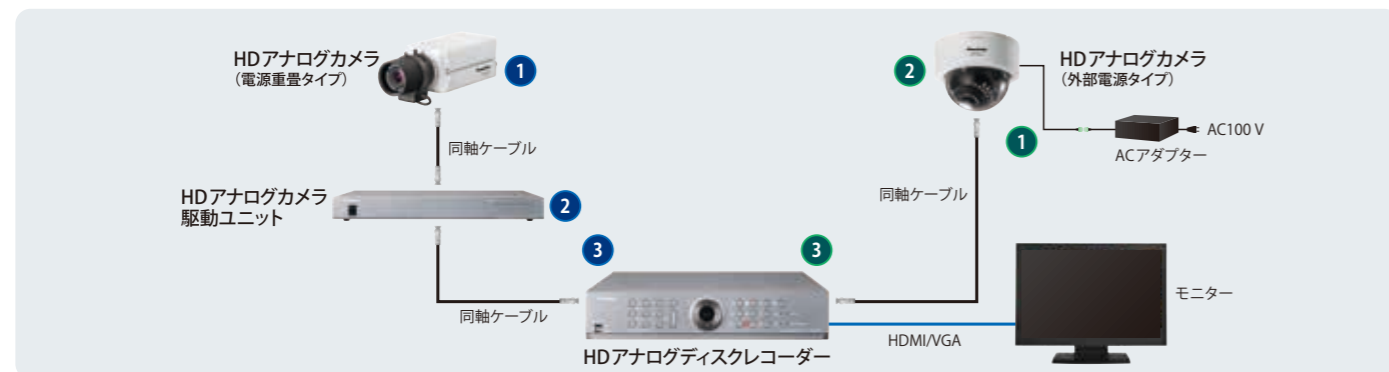

### 外部電源タイプの場合 ※ACアダプター使用時

1 カメラをACアダプターにセットします。

カメラとACアダプターを接続し、ACアダプターを電源コンセント※に接続します。  
※カメラの設置場所の近くに電源コンセントを用意する必要があります。

2 カメラを同軸ケーブルに接続します。

カメラの黒いコネクタに同軸ケーブルを接続します。

3 同軸ケーブルをレコーダーに接続します。

カメラに接続した同軸ケーブルをレコーダー背面の「映像入力」に接続します。