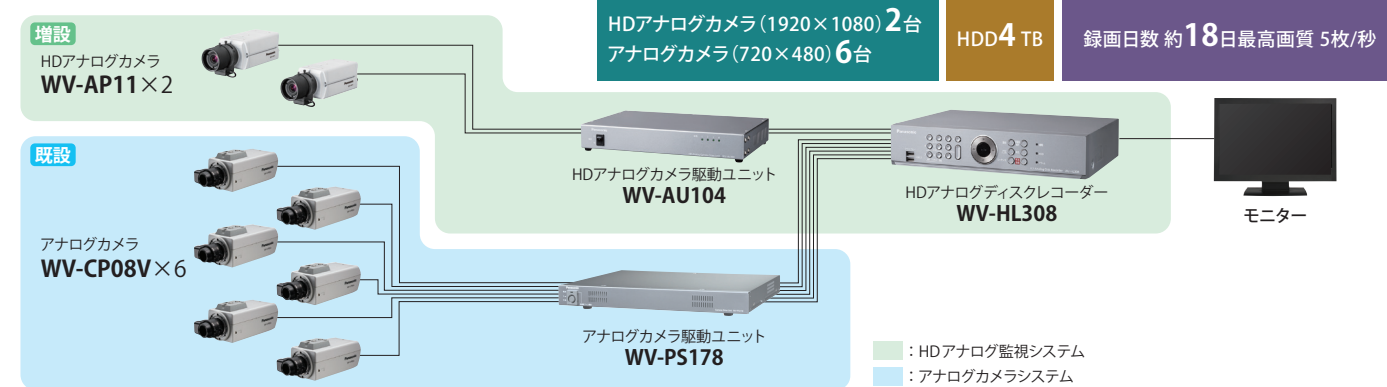

今までのアナログカメラシステムにHDアナログ監視システムを増設した構成例

※既設の同軸ケーブル、配線ルートを活用