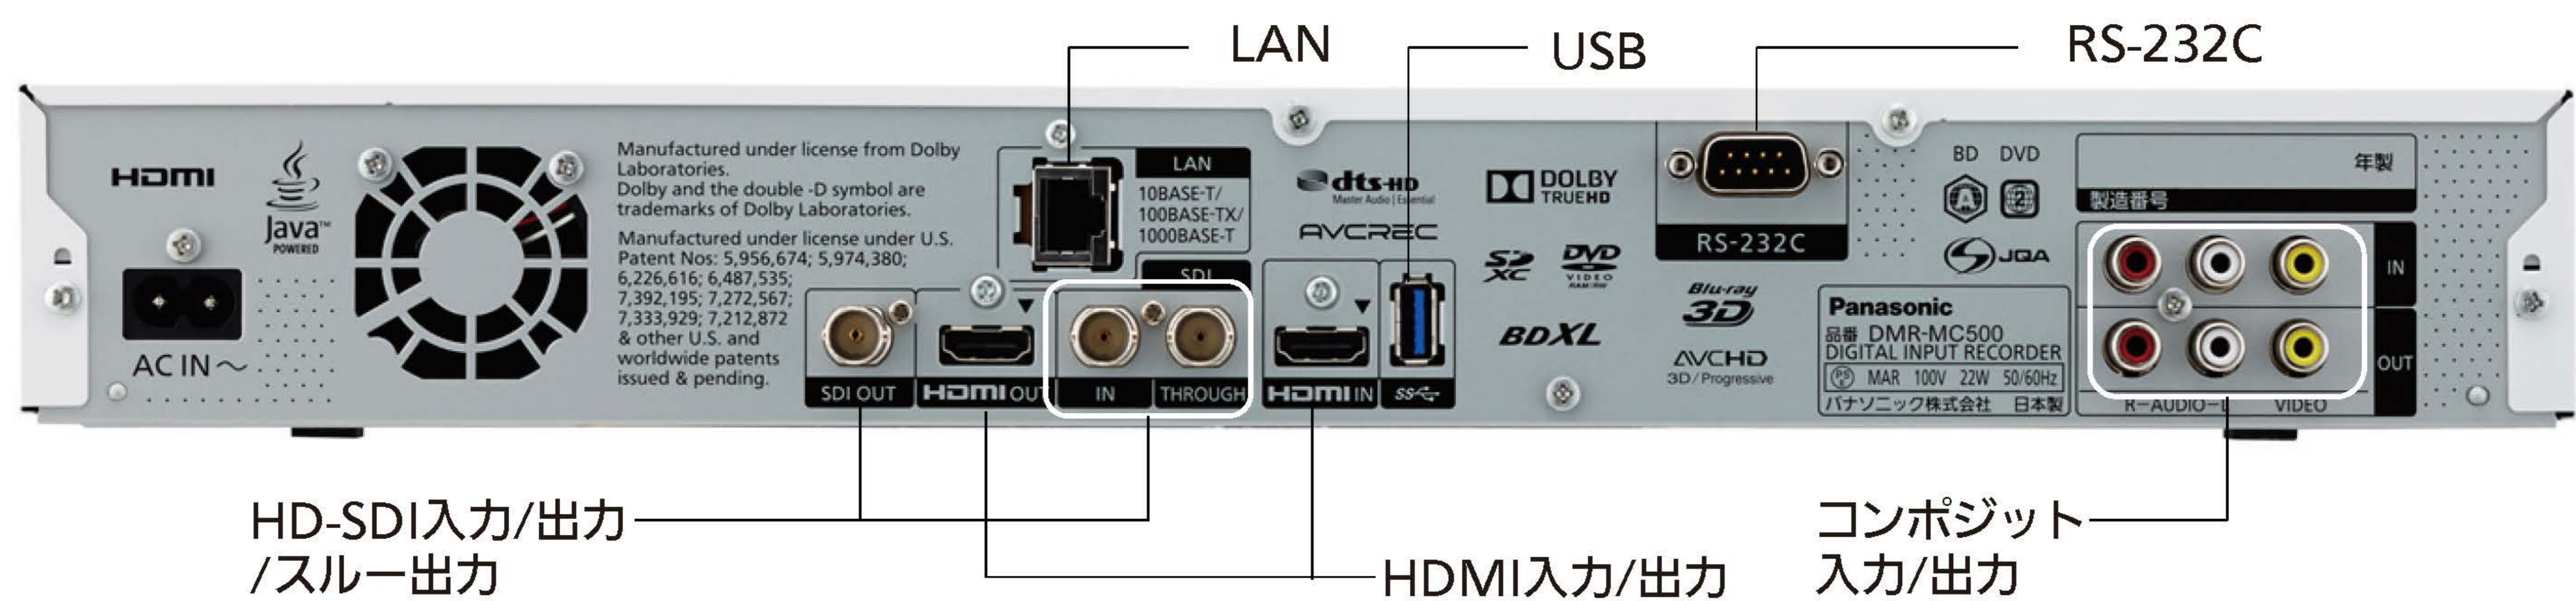

プレビュー／配布／保存用のHDディスク作成に。

特長： HD-SDI入力によりプロ用収録機材や編集機材とダイレクトに接続し、クライアントや演者への配布用ディスクをリアルタイムで作成できます。ディスクの作成に編集機を占有しないので、作業の効率がアップします。またUSB-HDDを経由して、Mac等にデータ転送できます。

HD-SDI/HDMI入出力搭載

放送業務用カメラなどプロフェッショナル映像機器で一般的なHD-SDIと、民生用ムービー、TV会議システム等に採用されているHDMIの入出力端子を搭載。多様な機器にダイレクト接続でき、シンプルで信頼性の高いシステムを構築できます。

USB-HDD/メモリに転送可能

内蔵HDDに録画した映像(M2TS)をUSB-HDD/メモリを経由して、Mac等に転送できるので、フルHD映像の再生・編集が可能*です。また、より取扱い容易なMP4(720p)に自動変換でき、USB-HDD/メモリ経由でPCに転送できます。

※iMovie 10.0.4 (OS X 10.9以上)により、変換ソフト不要でM2TS読み取りが可能。

ディスクに直接記録できる

入力映像をBDにダイレクトに記録できる(BDAV形式)ので、収録が終わると同時にディスクの作成が完了します。作成したディスクは、市販のBDレコーダー/プレーヤーやPCで再生可能です。*

※一部対応していない機器もあります。

HDD/BD同時記録

入力映像をHDDとBDに同時に記録できるので、配布用ディスクと同時にHDDにバックアップすることができます。HDDの映像を使用し、高速ダビング機能で簡単にディスクの複製が可能です。

DVDビデオ方式で録画可能

HD-SDIやHDMIの信号を自動的にダウンコンバートして、(映画用DVDなどにも採用されている)扱いやすく、汎用性の高いDVDビデオ方式で、ディスクに直接録画できます。確認用、配布用ディスクの作成に最適です。

RS-232Cによる外部制御

RS-232Cの端子を備え、PC等の外部機器から制御が可能です。離れた場所からの操作も安定して、確実にこなせます。

主な仕様

ハードディスク容量	1TB	
外付けハードディスク	対応(最大2TB)	
録画可能ディスク	内蔵HDD BD-RE BD-R	Ver.2.1(片面1層/2層)、Ver.3.0(片面3層) [Ver.1.0は非対応] Ver.1.1/1.2/1.3(片面1層/2層)、Ver.2.0(片面3層/4層) Ver.1.2LTH/1.3LTH(片面1層)
	DVD-RAM DVD-R DVD-R DL DVD-RW	Ver.2.0/2.1/2.2 Ver.2.0/2.1 Ver.3.0 Ver.1.1/1.2
再生可能ディスク	内蔵HDD BD-RE BD-R	Ver.2.1(片面1層/2層)、Ver.3.0(片面3層) [Ver.1.0は非対応] Ver.1.1/1.2/1.3(片面1層/2層)、Ver.2.0(片面3層/4層) Ver.1.2LTH/1.3LTH(片面1層)
	BD-Video BD-ROM	Blu-ray 3D, BD-Live Ver.2.4
映像記録圧縮方式	MPEG-4 AVC/H.264、MPEG-2 (Hybrid VBR)	
音声記録圧縮方式	ドルビーデジタル(2ch記録)、MPEG-2 AAC(2ch記録)	
出力端子	HD-SDI端子×1、HDMI端子×1、コンポジット出力端子×1、2chアナログ音声出力端子×1、HD-SDIスルー出力端子×1	
入力端子	HD-SDI端子×1、HDMI端子×1、コンポジット入力端子×1、2chアナログ音声入力端子×1	
RS-232C端子	外部制御用×1	
SDメモリーカードスロット	×1 (SD/SDHC/SDXCカード対応)	
USB端子	USB 3.0×1(背面)、USB 2.0×1(前面)	
ネットワーク	LAN端子×1(1000BASE-T/100BASE-TX/10BASE-T)	
外形寸法	幅430mm×高さ59mm×奥行203mm(突起部含まず) 幅430mm×高さ59mm×奥行217mm(突起部含む)	
質量	約2.6kg	