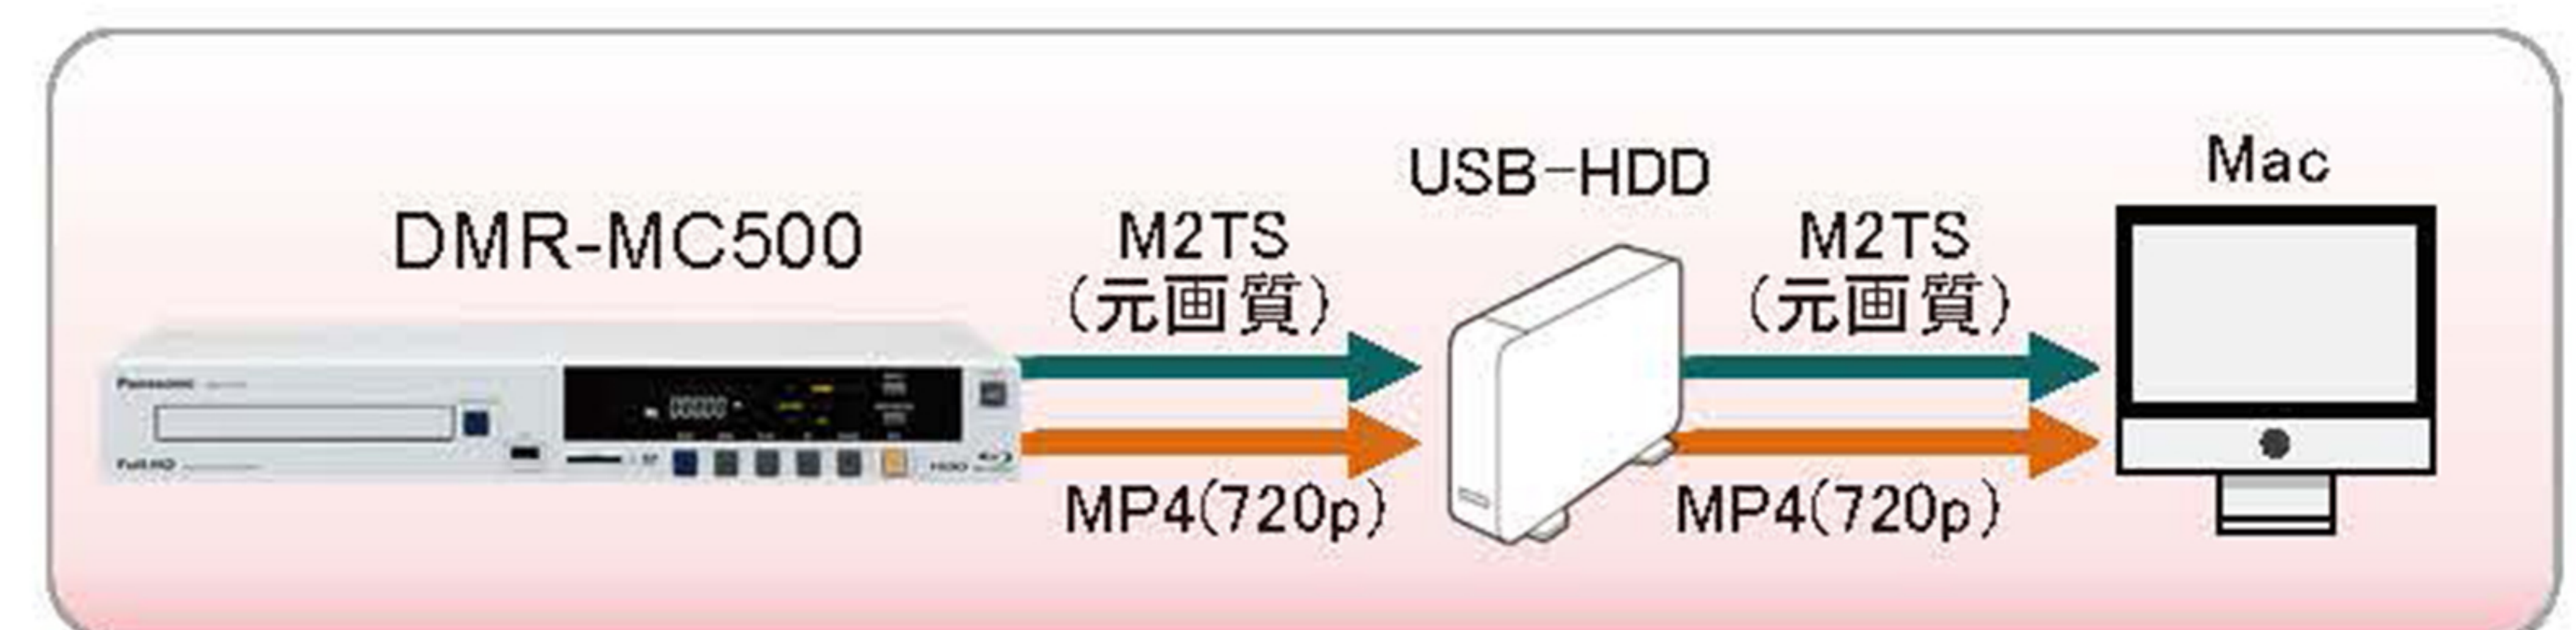

プレビュー／配布／保存用のHDディスク作成に。

特長： HD-SDI入力によりプロ用収録機材や編集機材とダイレクトに接続し、クライアントや演者への配布用ディスクをリアルタイムで作成できます。ディスクの作成に編集機を占有しないので、作業の効率がアップします。またUSB-HDDを経由して、Mac等にデータ転送できます。

HD-SDI/HDMI入出力搭載

放送業務用カメラなどプロフェッショナル映像機器で一般的なHD-SDIと、民生用ムービー、TV会議システム等に採用されているHDMIの入出力端子を搭載。多様な機器にダイレクト接続でき、シンプルで信頼性の高いシステムを構築できます。

USB-HDD/メモリに転送可能

内蔵HDDに録画した映像(M2TS)をUSB-HDD/メモリを経由して、Mac等に転送できるので、フルHD映像の再生・編集が可能*です。また、より取扱い容易なMP4(720p)に自動変換でき、USB-HDD/メモリ経由でPCに転送できます。

※iMovie 10.0.4 (OS X 10.9以上)により、変換ソフト不要でM2TS読み取りが可能。

ディスクに直接記録できる

入力映像をBDにダイレクトに記録できる(BDAV形式)ので、収録が終わると同時にディスクの作成が完了します。作成したディスクは、市販のBDレコーダー/プレーヤーやPCで再生可能です。*

※一部対応していない機器もあります。

HDD/BD同時記録

入力映像をHDDとBDに同時に記録できるので、配布用ディスクと同時にHDDにバックアップすることができます。HDDの映像を使用し、高速ダビング機能で簡単にディスクの複製が可能です。

DVDビデオ方式で録画可能

HD-SDIやHDMIの信号を自動的にダウンコンバートして、(映画用DVDなどにも採用されている)扱いやすく、汎用性の高いDVDビデオ方式で、ディスクに直接録画できます。確認用、配布用ディスクの作成に最適です。

RS-232Cによる外部制御

RS-232Cの端子を備え、PC等の外部機器から制御が可能です。離れた場所からの操作も安定して、確実にこなせます。

主な仕様

ハードディスク容量	1TB	
外付けハードディスク	対応(最大2TB)	
録画可能ディスク	内蔵HDD BD-RE BD-R	Ver.2.1(片面1層/2層)、Ver.3.0(片面3層) [Ver.1.0は非対応] Ver.1.1/1.2/1.3(片面1層/2層)、Ver.2.0(片面3層/4層) Ver.1.2LTH/1.3LTH(片面1層)
	DVD-RAM DVD-R DVD-R DL DVD-RW	Ver.2.0/2.1/2.2 Ver.2.0/2.1 Ver.3.0 Ver.1.1/1.2
再生可能ディスク	内蔵HDD BD-RE BD-R	Ver.2.1(片面1層/2層)、Ver.3.0(片面3層) [Ver.1.0は非対応] Ver.1.1/1.2/1.3(片面1層/2層)、Ver.2.0(片面3層/4層) Ver.1.2LTH/1.3LTH(片面1層)
	BD-Video BD-ROM	Blu-ray 3D, BD-Live Ver.2.4
映像記録圧縮方式	MPEG-4 AVC/H.264、MPEG-2 (Hybrid VBR)	
音声記録圧縮方式	ドルビーデジタル(2ch記録)、MPEG-2 AAC(2ch記録)	
出力端子	HD-SDI端子×1、HDMI端子×1、コンポジット出力端子×1、2chアナログ音声出力端子×1、HD-SDIスルー出力端子×1	
入力端子	HD-SDI端子×1、HDMI端子×1、コンポジット入力端子×1、2chアナログ音声入力端子×1	
RS-232C端子	外部制御用×1	
SDメモリーカードスロット	×1 (SD/SDHC/SDXCカード対応)	
USB端子	USB 3.0×1(背面)、USB 2.0×1(前面)	
ネットワーク	LAN端子×1(1000BASE-T/100BASE-TX/10BASE-T)	
外形寸法	幅430mm×高さ59mm×奥行203mm(突起部含まず) 幅430mm×高さ59mm×奥行217mm(突起部含む)	
質量	約2.6kg	