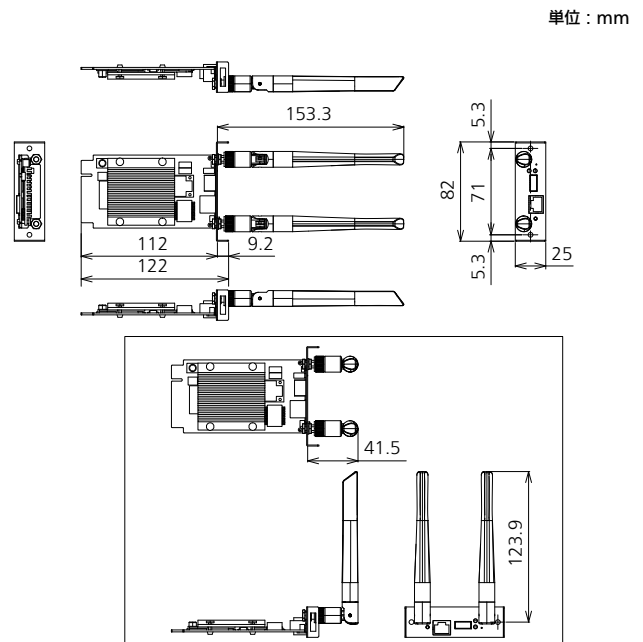

Panasonic

ワイヤレスプレゼンテーションシステム
受信ボード

TY-SB01WP

セット内容

品番	TY-SB01WP
個数	1
梱包外形寸法	W280 x H50 x D100 mm
梱包重量	390 g
付属品	・取扱説明書 ・保証書

受信機

● 機器定格 (定格および外観は、予告なく変更する事があります)

仕様	
最大出力解像度 / フレームレート	1920 x 1080 / 最大60p, 3840 x 2160 / 最大30p
送信機同時接続数	32台
同時に表示できるソース数	4
データレート (有線)	10/100/1000 (Mbps)
データレート (無線)	Max.433 Mbps
周波帯域	5 GHz帯 5,150 MHz - 5,250 MHz 36/40/44/48チャンネル
ワイヤレス通信規格	IEEE802.11a/n/ac
セキュリティ	WPA/WPA2/WPA3 (WPA3-Enterpriseは非対応)
LED	白 : Power 投入 LAN 接続 WiFi 接続 USB 接続
到達距離 (送信機と受信機間の最大距離)	30 m (見通し / 電波条件良好時)
接続端子	HDMI/USB-A (female) / RJ45 (LAN)
電源	
電源	12 V/0.9 A (ディスプレイ給電)
消費電力 (映像表示時)	10 W
機構	
外形寸法	W82 x H25 x D122 mm (アンテナ除く)
質量	約 125 g
製品色	黒
材質	金属
環境条件	
動作使用条件	温度 : 0 °C ~ 55 °C 湿度 : 20% ~ 80% (結露のないこと)
保管条件	温度 : -20 °C ~ 60 °C 湿度 : 20% ~ 80% (結露のないこと)
主な機能	
HDMI-CEC	○
認証	
CE, FCC, MIC	

● 外形寸法図

● 接続端子