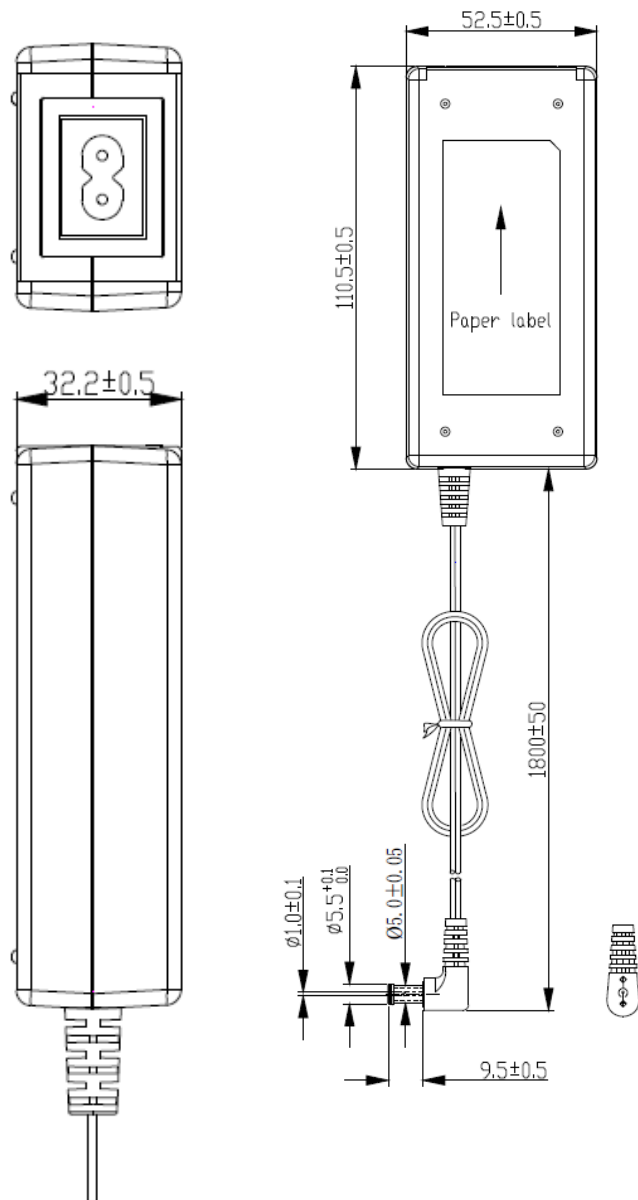

【BB-SW174WA(2017年3月以降生産分)用 ACアダプター(PNLV6508) 寸法図】

●外観図

●詳細図