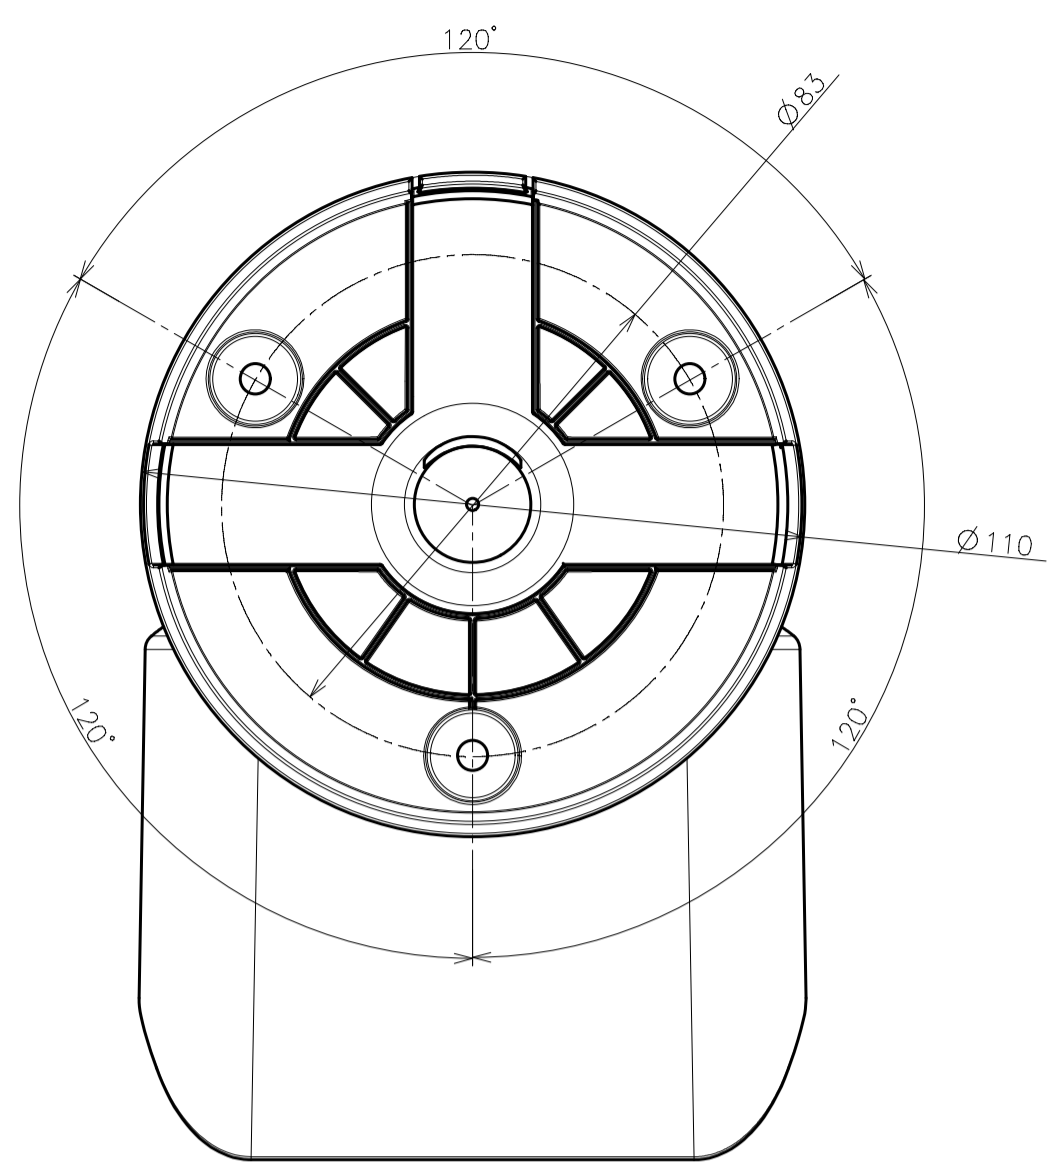

BB-SW175 BB-SW175A

※BB-SW175 とBB-SW175A
の外形寸法は同じです

天井取付状態

品番表記