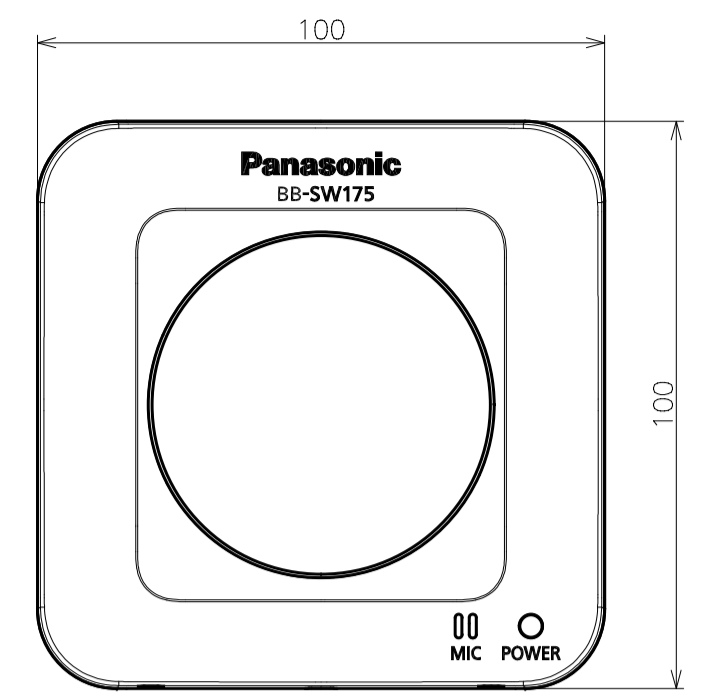

BB-SW175 BB-SW175A

※BB-SW175 とBB-SW175A
の外形寸法は同じです

天井取付状態

品番表記