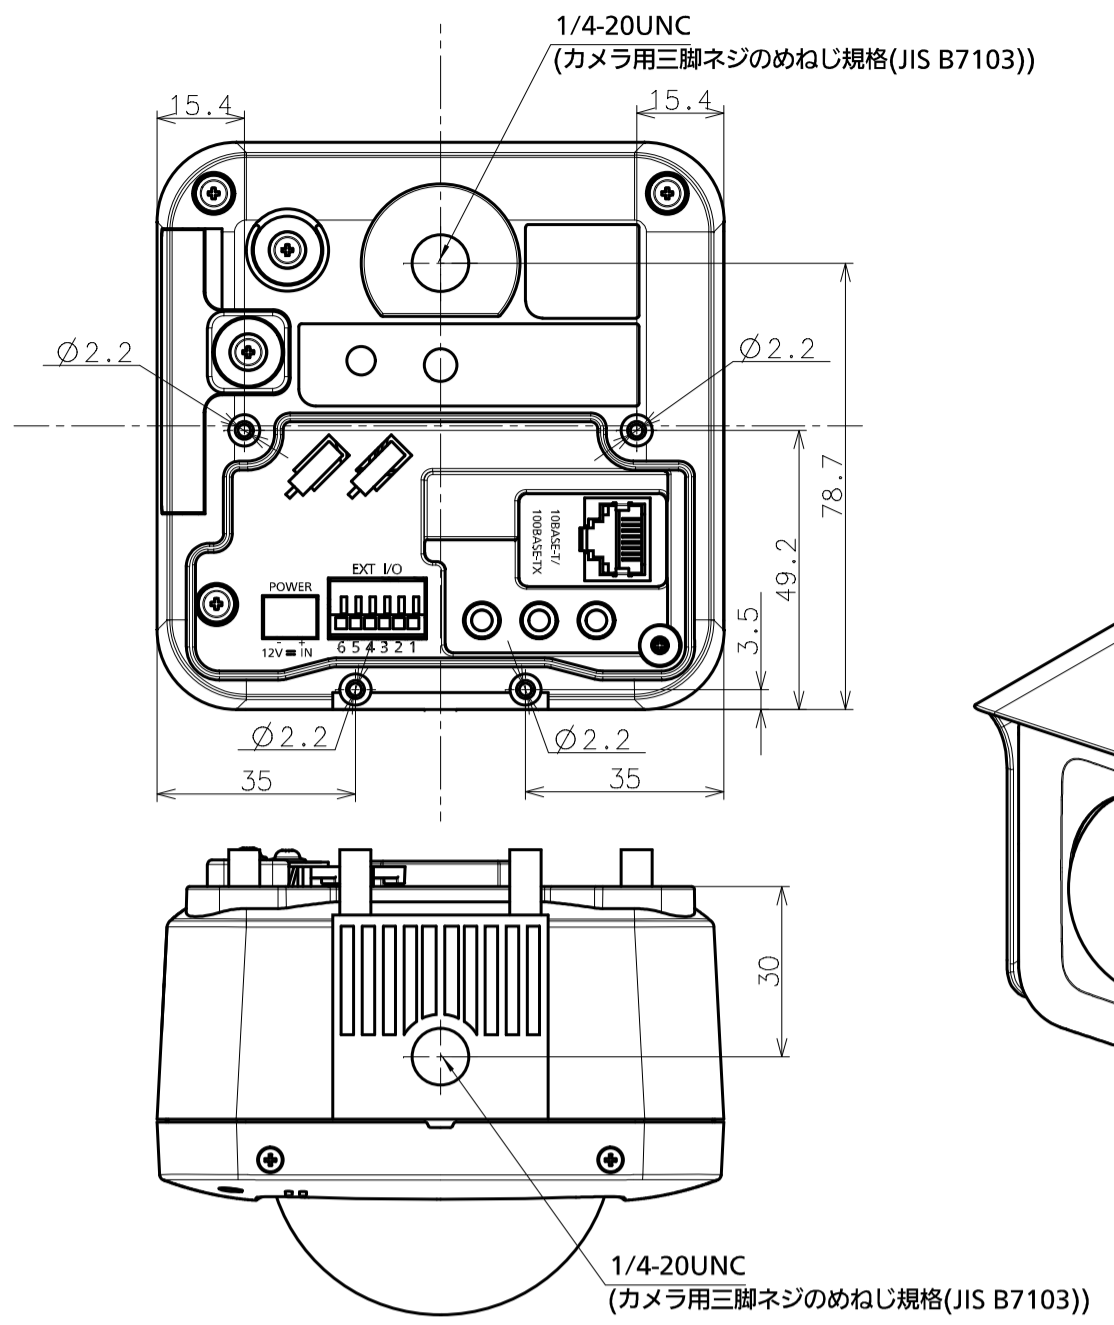

BB-SW175 BB-SW175A

※BB-SW175 とBB-SW175A
の外形寸法は同じです

天井取付状態

品番表記