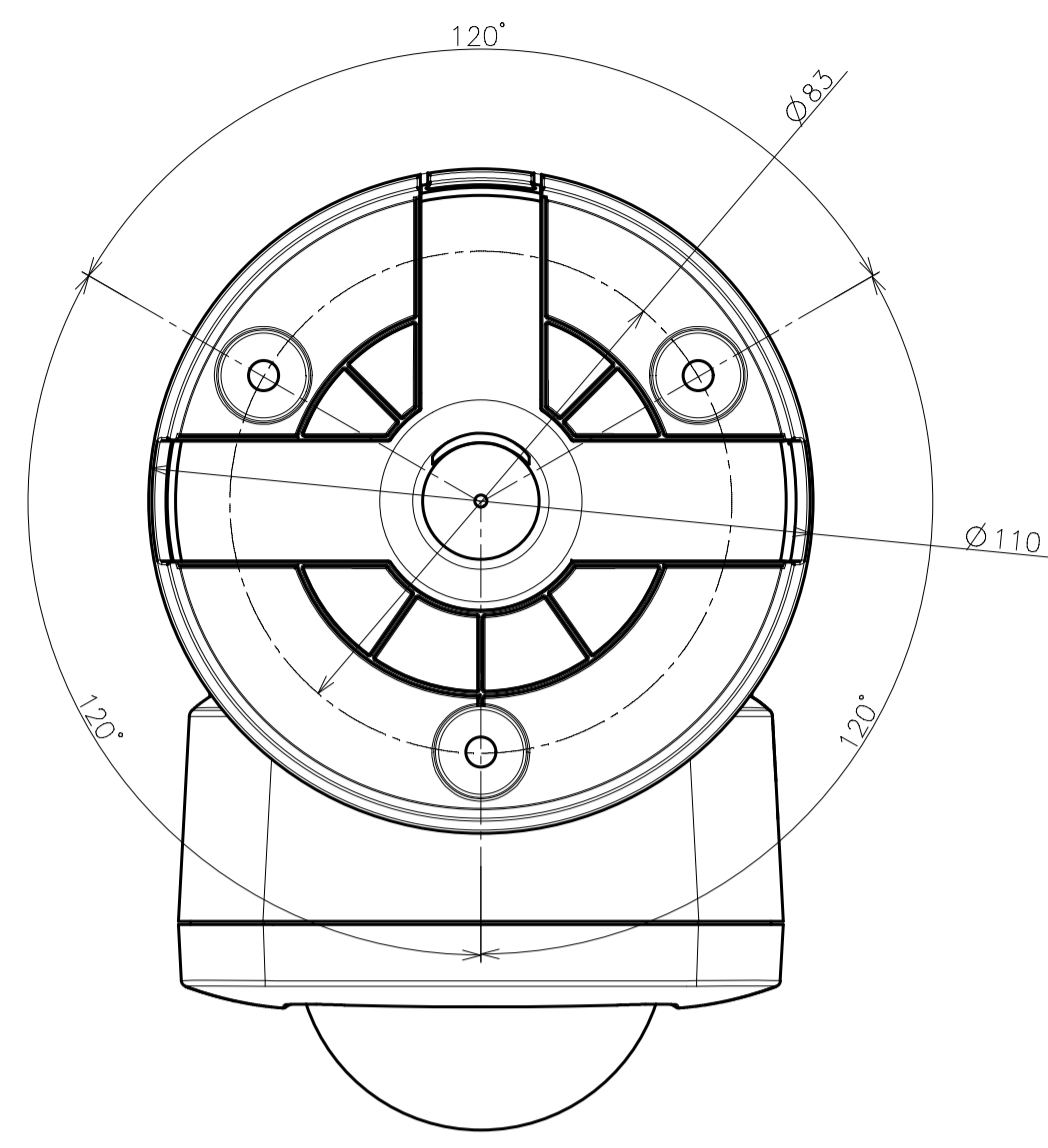

# BB-ST165 BB-ST165A

※BB-ST165 とBB-ST165A  
の外形寸法は同じです

天井取付状態

品番表記