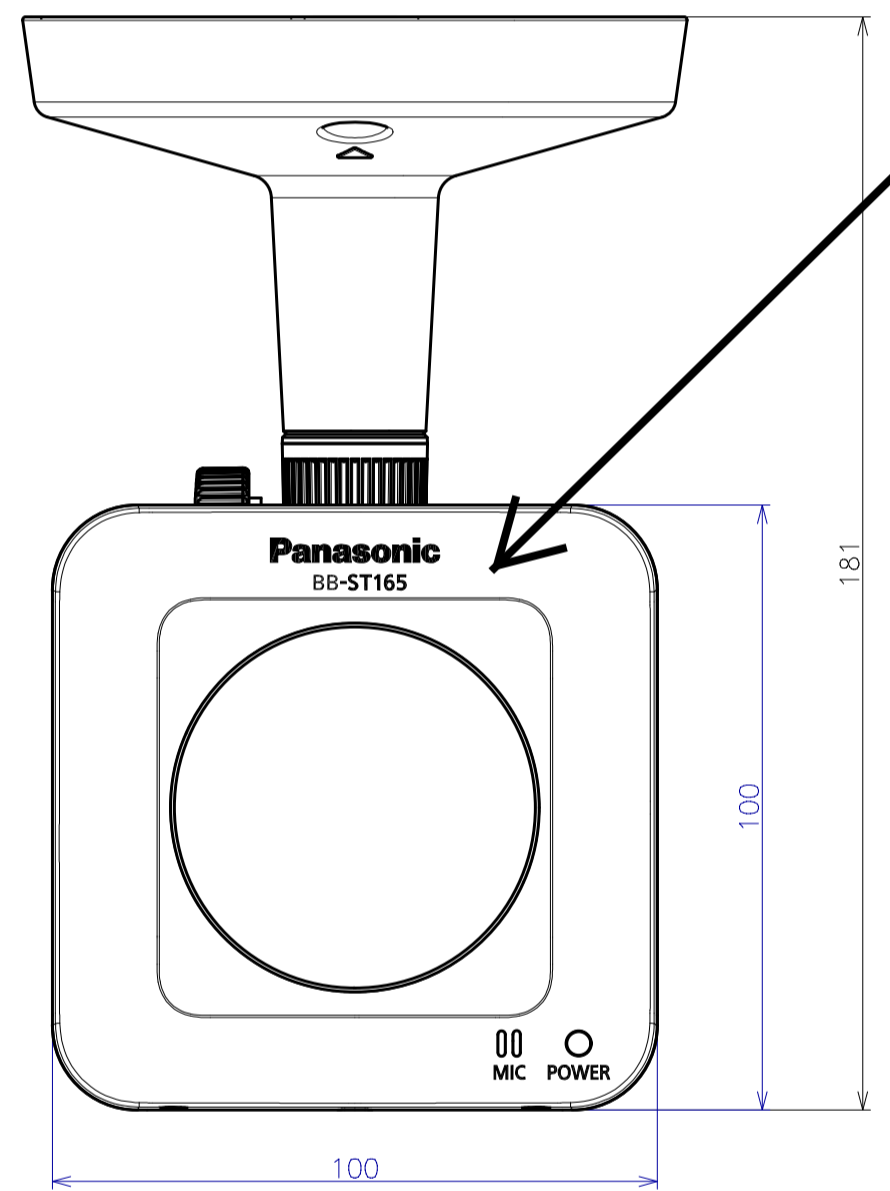

# BB-ST165 BB-ST165A

※BB-ST165 とBB-ST165A  
の外形寸法は同じです

天井取付状態

品番表記