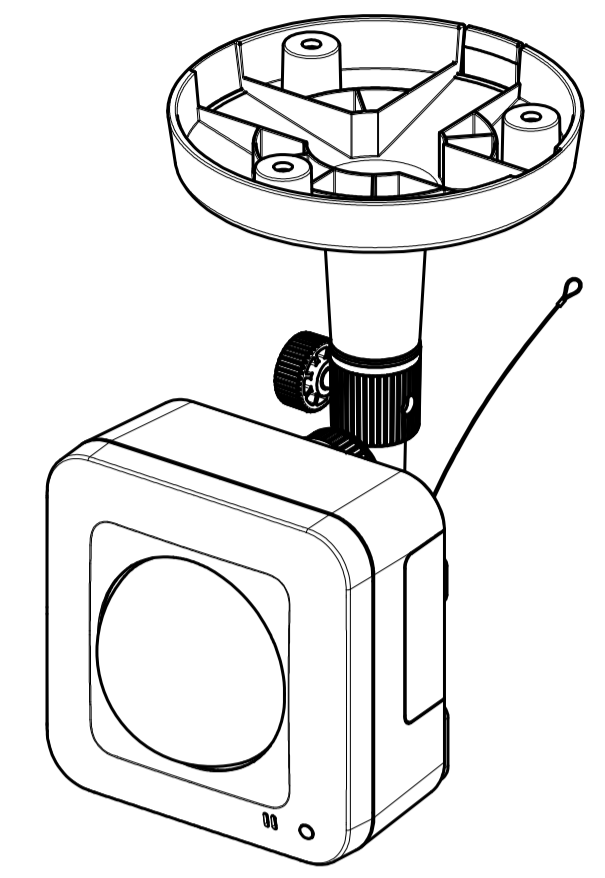

# BB-ST165 BB-ST165A

※BB-ST165 とBB-ST165A  
の外形寸法は同じです

天井取付状態

品番表記