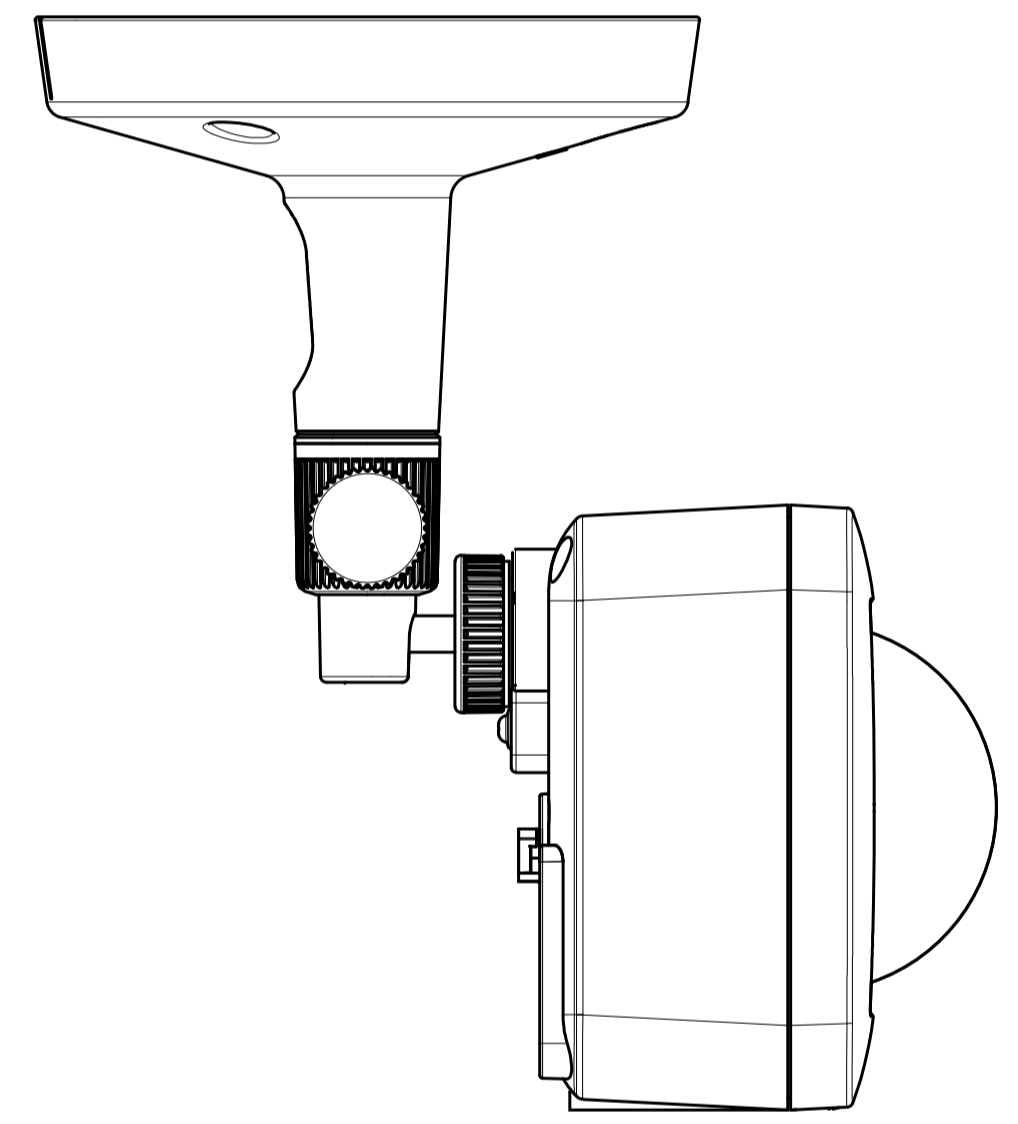

# BB-ST165 BB-ST165A

※BB-ST165 とBB-ST165A  
の外形寸法は同じです

天井取付状態

品番表記