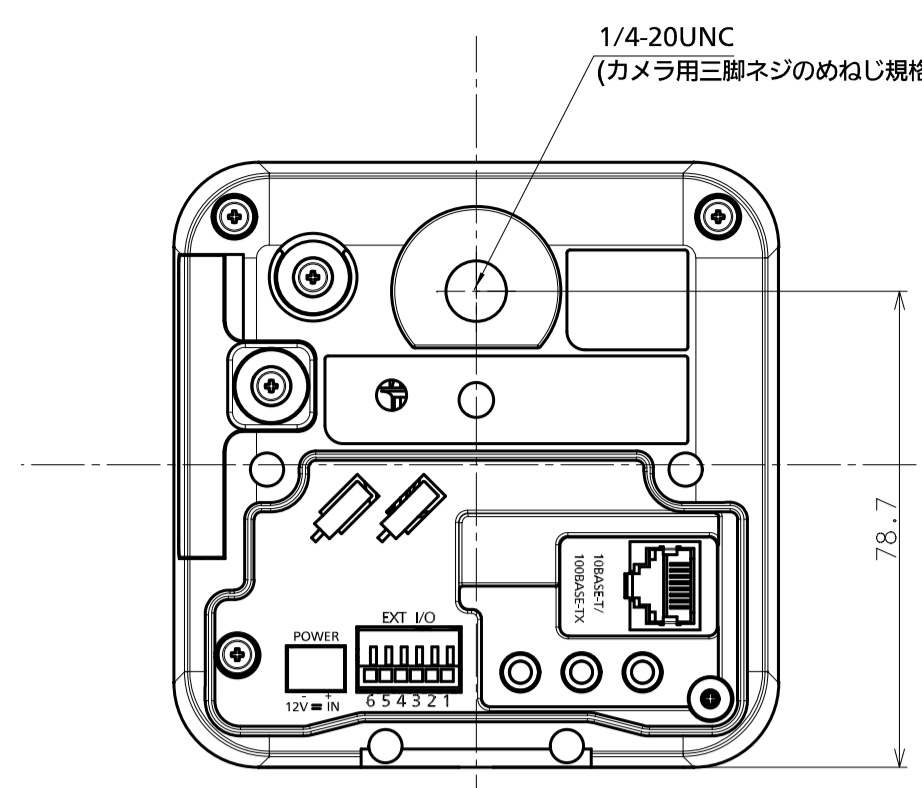

# BB-ST165 BB-ST165A

※BB-ST165 とBB-ST165A  
の外形寸法は同じです

天井取付状態

品番表記