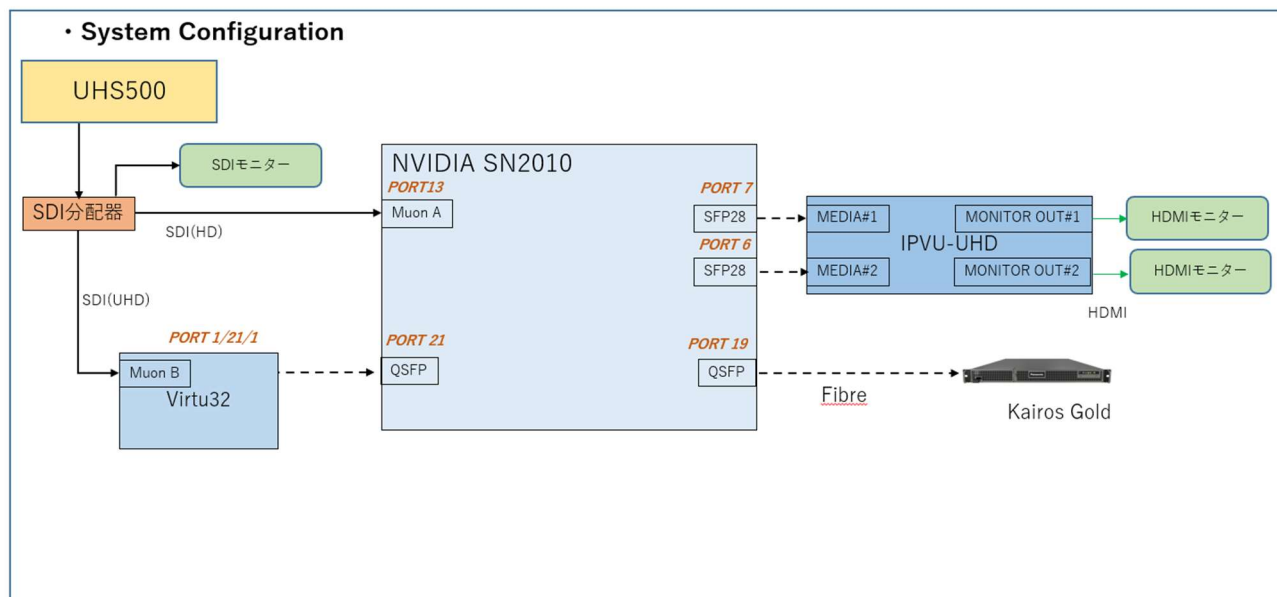

Kairos Support Information (動作確認結果)

1. Confirmed product (対象機器)

Vender name	Product name	Product Number
GrassValley	IPVU	IPVU-UHD

KAIROS CORE Version: 1.1.12-Beta
IPVU-UHD: IPVU_V17.1.121_b0.33.34

2. Test Environment(動作確認環境)

3. Test items & results(確認項目と結果)

NO	Format	ST2110 Route	V	A
1-1	1080/59.94i	Muon A->Kairos Gold ->IPVU-UHD	OK	OK
1-2		Muon A->Kairos Gold ->IPVU-UHD	OK	OK
2-1	1080/59.94p	Muon A->Kairos Gold ->IPVU-UHD	OK	OK
2-2		Muon A->Kairos Gold ->IPVU-UHD	OK	OK
3-1	2160/59.94p	Muon B->Kairos Gold ->IPVU-UHD	OK	OK
3-2		Muon B->Kairos Gold ->IPVU-UHD	OK	OK
4-1	1080/50i	Muon A->Kairos Gold ->IPVU-UHD	OK	OK
4-2		Muon A->Kairos Gold ->IPVU-UHD	OK	OK
5-1	1080/50p	Muon A->Kairos Gold ->IPVU-UHD	OK	OK
5-2		Muon A->Kairos Gold ->IPVU-UHD	OK	OK
6-1	2160/50p	Muon B->Kairos Gold ->IPVU-UHD	OK	OK
6-2		Muon B->Kairos Gold ->IPVU-UHD	OK	OK