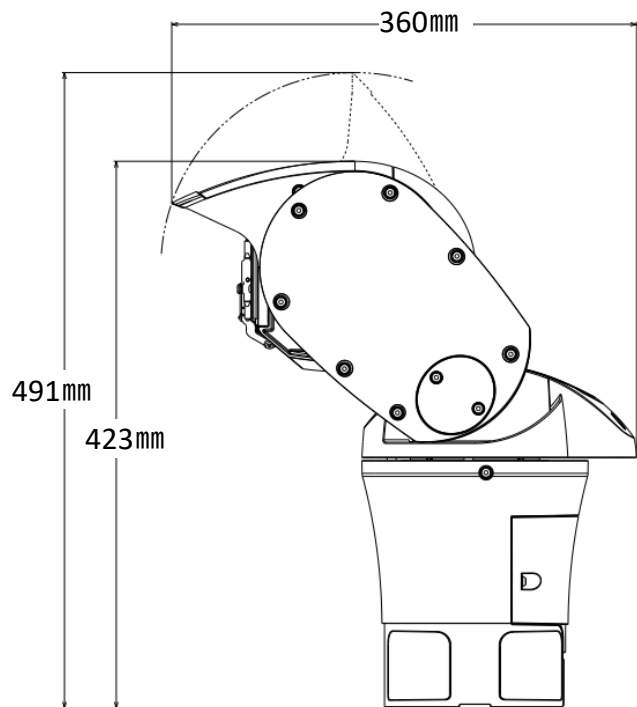

iii-PRO

エアロPTZカメラ 寸法図

エアOPTZカメラ 寸法図

■ 本資料について

エアOPTZカメラ（WV-SUD638）の外観寸法図、及び稼働領域を含む寸法について、ご説明いたします。
設置時の参考にしてください。

据置設置時

エアロPTZカメラ 寸法図

天井設置時

エアOPTZカメラ 寸法図

必要可動領域

チルトアーム部 45°前傾時

上向き(90°回転時)

上向き(回転時：サンシェード最高位置)

i-PRO