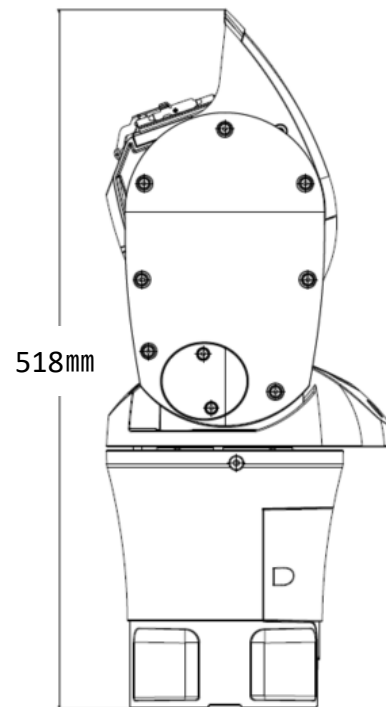

iii-PRO

エアロPTZカメラ 寸法図

エアOPTZカメラ 寸法図

■ 本資料について

エアOPTZカメラ（WV-SUD638）の外観寸法図、及び稼働領域を含む寸法について、ご説明いたします。
設置時の参考にしてください。

据置設置時

エアロPTZカメラ 寸法図

天井設置時

エアOPTZカメラ 寸法図

必要可動領域

チルトアーム部 45°前傾時

上向き(90°回転時)

上向き(回転時：サンシェード最高位置)

i-PRO