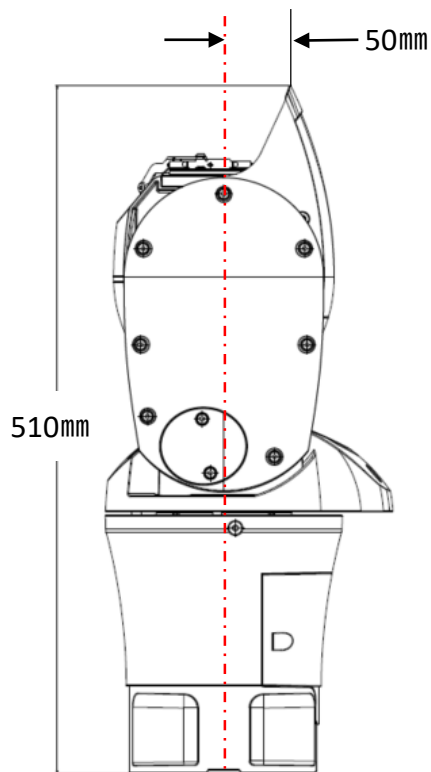

iii-PRO

エアロPTZカメラ 寸法図

エアOPTZカメラ 寸法図

■ 本資料について

エアOPTZカメラ（WV-SUD638）の外観寸法図、及び稼働領域を含む寸法について、ご説明いたします。
設置時の参考にしてください。

据置設置時

エアロPTZカメラ 寸法図

天井設置時

エアOPTZカメラ 寸法図

必要可動領域

チルトアーム部 45°前傾時

上向き(90°回転時)

上向き(回転時：サンシェード最高位置)

i-PRO