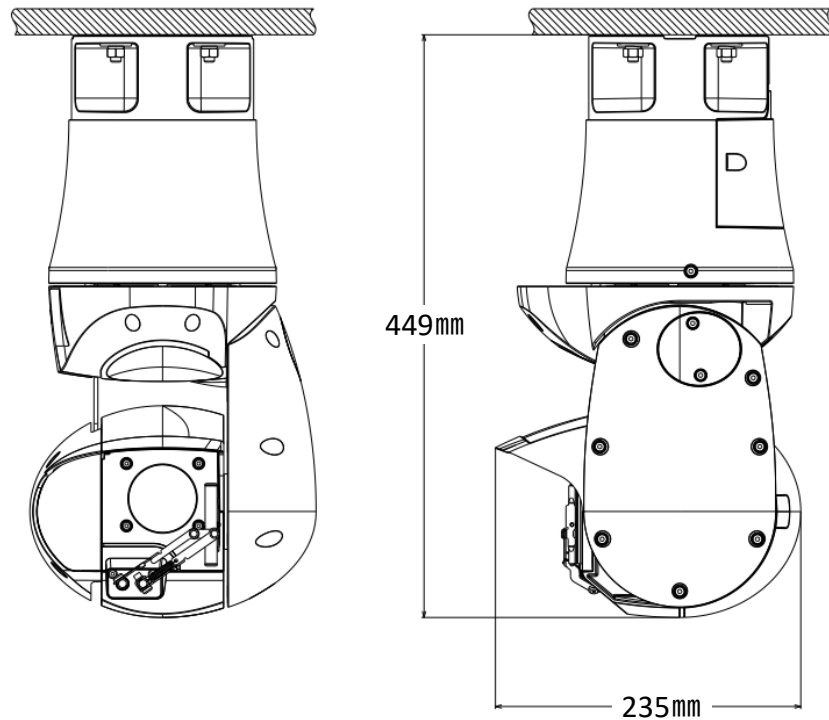

iii-PRO

エアロPTZカメラ 寸法図

エアOPTZカメラ 寸法図

■ 本資料について

エアOPTZカメラ（WV-SUD638）の外観寸法図、及び稼働領域を含む寸法について、ご説明いたします。
設置時の参考にしてください。

据置設置時

エアロPTZカメラ 寸法図

天井設置時

エアOPTZカメラ 寸法図

必要可動領域

チルトアーム部 45°前傾時

上向き(90°回転時)

上向き(回転時：サンシェード最高位置)

i-PRO