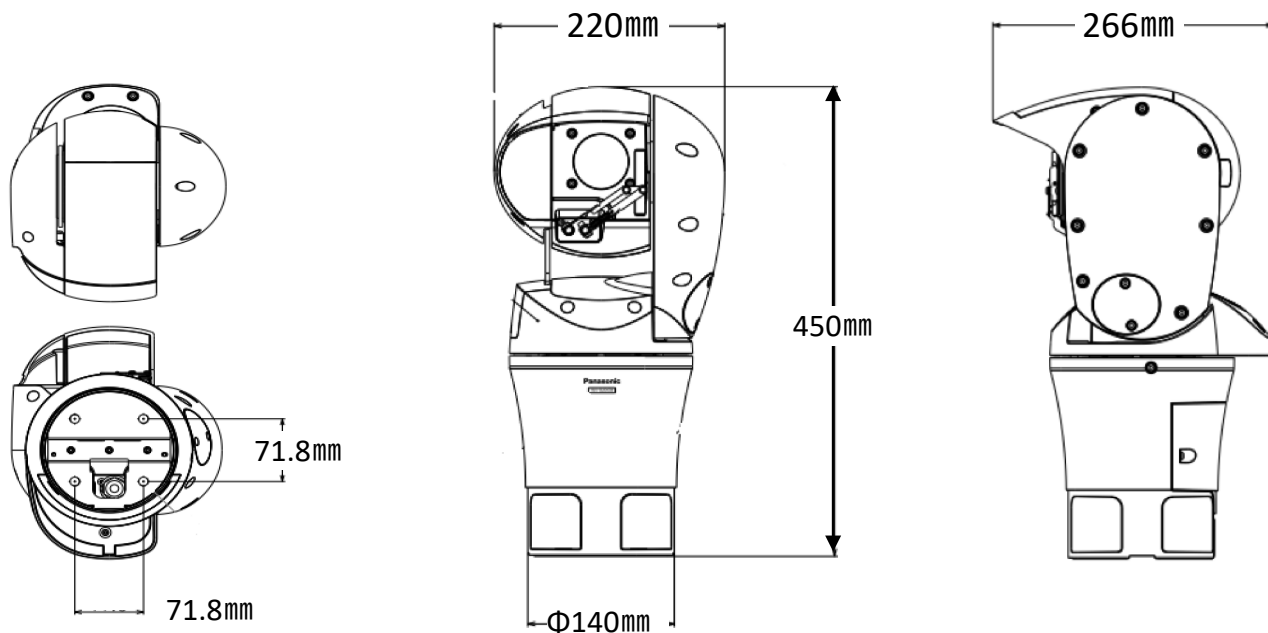

iii-PRO

エアロPTZカメラ 寸法図

エアOPTZカメラ 寸法図

■ 本資料について

エアOPTZカメラ（WV-SUD638）の外観寸法図、及び稼働領域を含む寸法について、ご説明いたします。
設置時の参考にしてください。

据置設置時

エアロPTZカメラ 寸法図

天井設置時

エアOPTZカメラ 寸法図

必要可動領域

チルトアーム部 45°前傾時

上向き(90°回転時)

上向き(回転時：サンシェード最高位置)

i-PRO